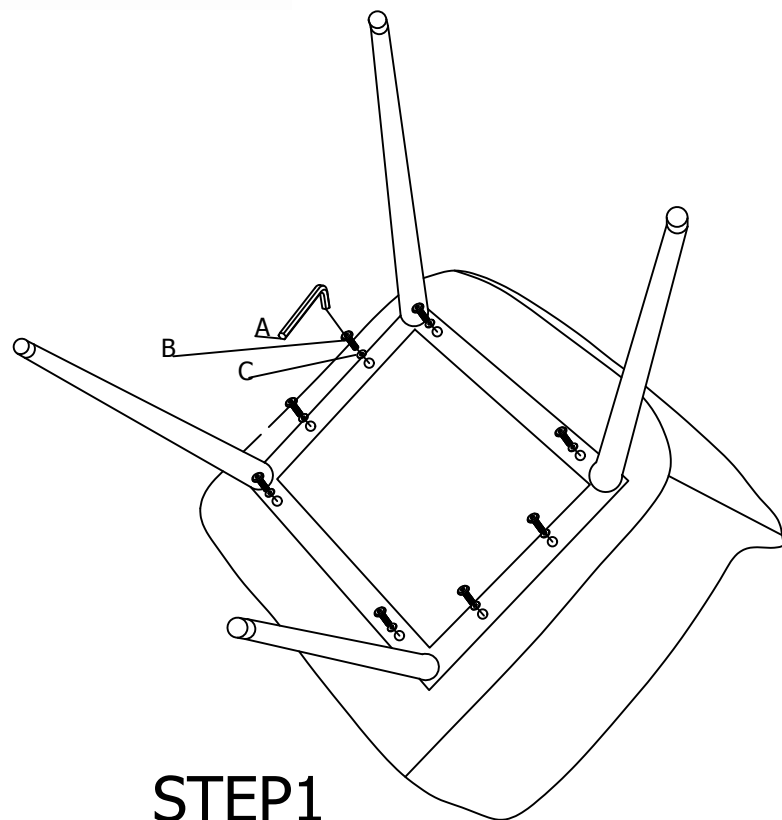

Pronto
wonen

Montagehandleiding BRASILE eetfauteuil

A		4#	1
B		M6*25	8
C		Ø17* Ø6*1.5	8